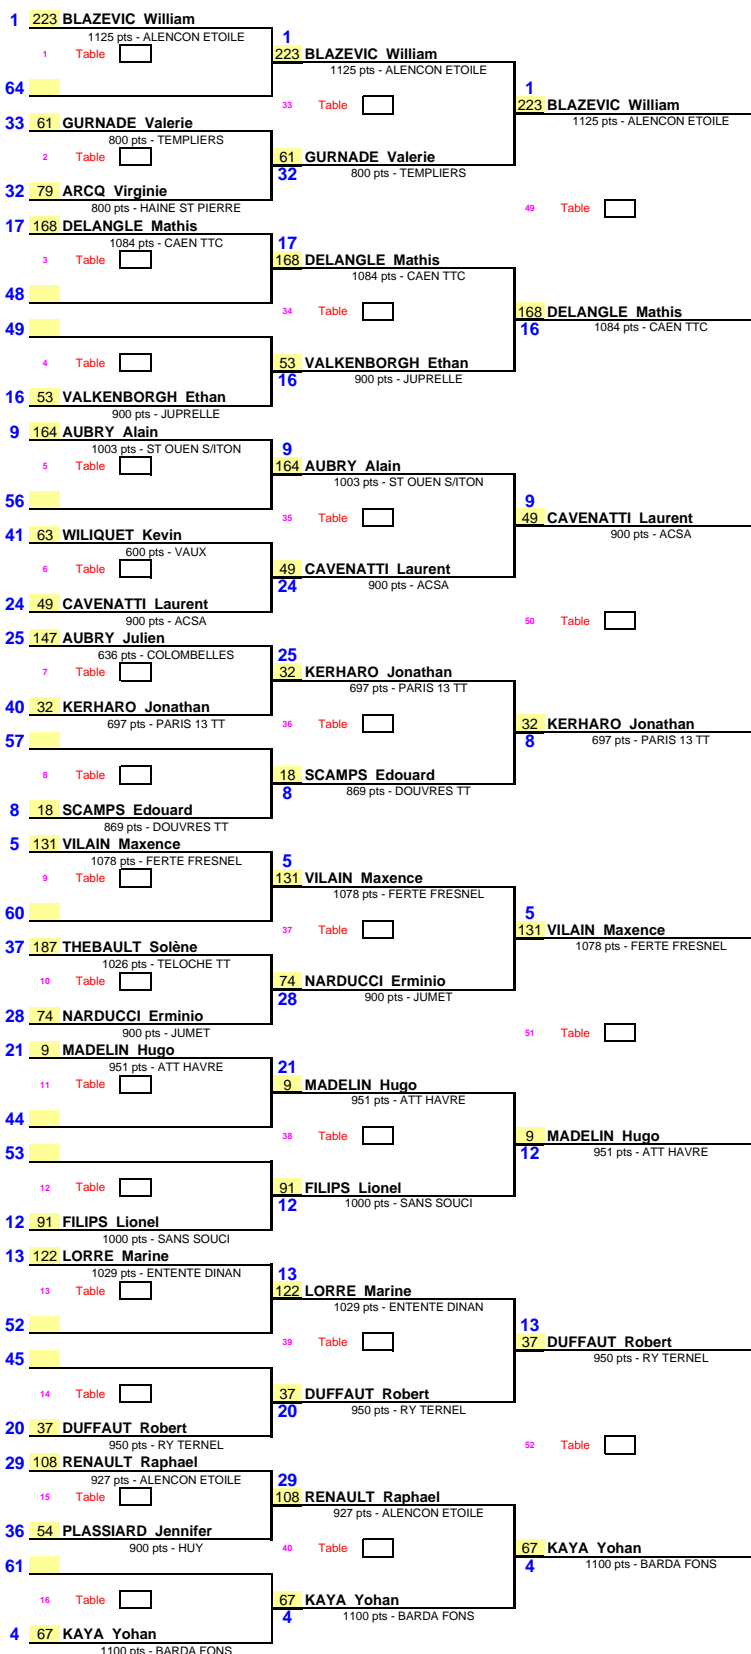

1/32ème de Finale

1/16ème de Finale

1/8ème de Finale

1/4ème de Finale

1/2ème de Finale

Date: 04/06/2016  
 EPREUVE : Tournoi National et Internat.  
 TABLEAU : Alençon T01 - 5 à 11

Page 1/2

Date 04/06/2016  
 EPREUVE : Tournoi National et Internat.  
 TABLEAU : Alençon T01 - 5 à 11