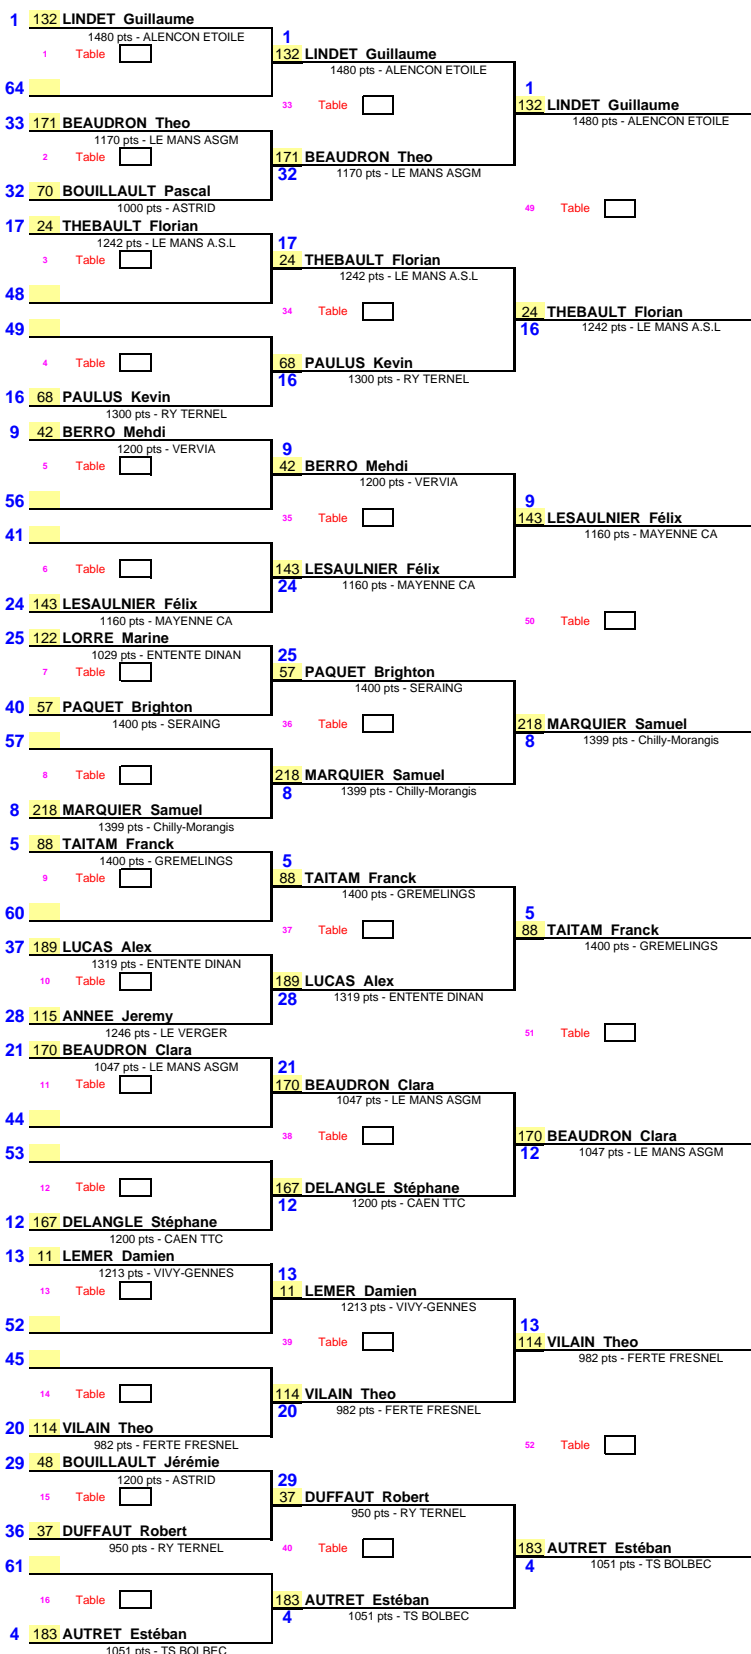

1/32ème de Finale

1/16ème de Finale

1/8ème de Finale

1/4ème de Finale

1/2ème de Finale

Date: 04/06/2016  
 EPREUVE : Tournoi National et Internat.  
 TABLEAU : Alençon T04 - 9 à 14

Date 04/06/2016  
 EPREUVE : Tournoi National et Internat.  
 TABLEAU : Alençon T04 - 9 à 14