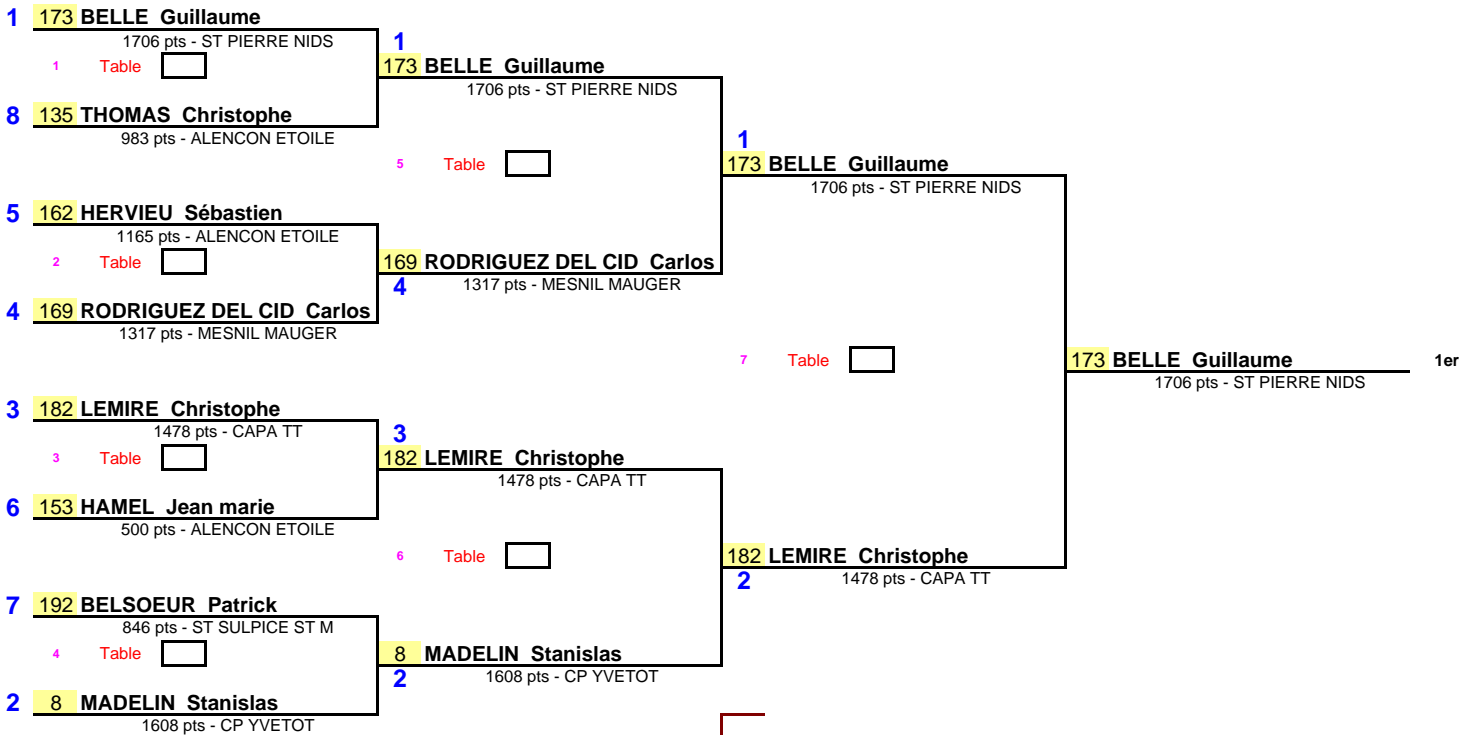

1/4 de Finale

1/2 Finale

Finale

Date	04/06/2016
EPREUVE :	Tournoi National et Internat.
TABLEAU :	Alençon T08 - Vétérans